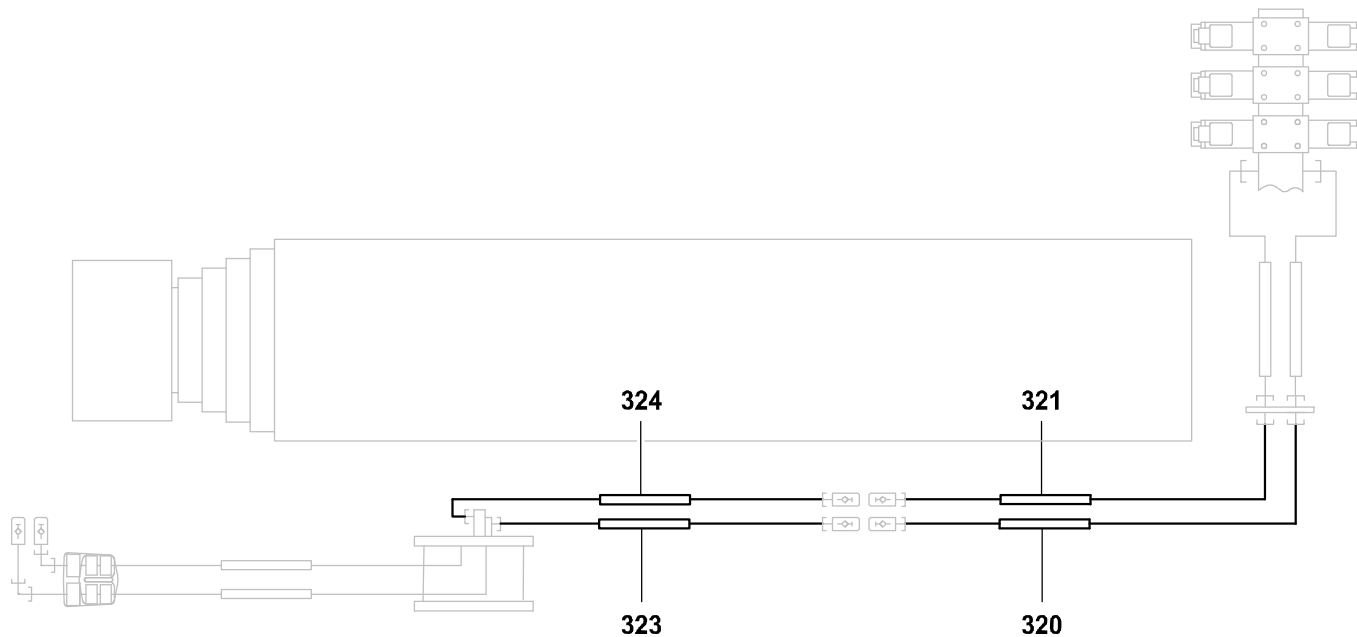

GROVE

SCHLAUCHLEITUNGEN VORBAUSPITZE AUSLEGER MIT ...
HOSES , MOUNTING JIB, JIB WITH ...

BILDTAFEL
PICTORIAL DISPLAY

GMK 4100
BE 710
G 173

02.13

3247604-ETL A

1/1

3247604-A-BL01-0213-0000

GROVE

SCHLAUCHLEITUNGEN VORBAUSPITZE AUSLEGER MIT ...
HOSES , MOUNTING JIB, JIB WITH ...

ERSATZTEILLISTE
LIST OF SPARE PARTS

GMK 4100
BE 710
G 173

02.13

3247604-ETL A

1/1